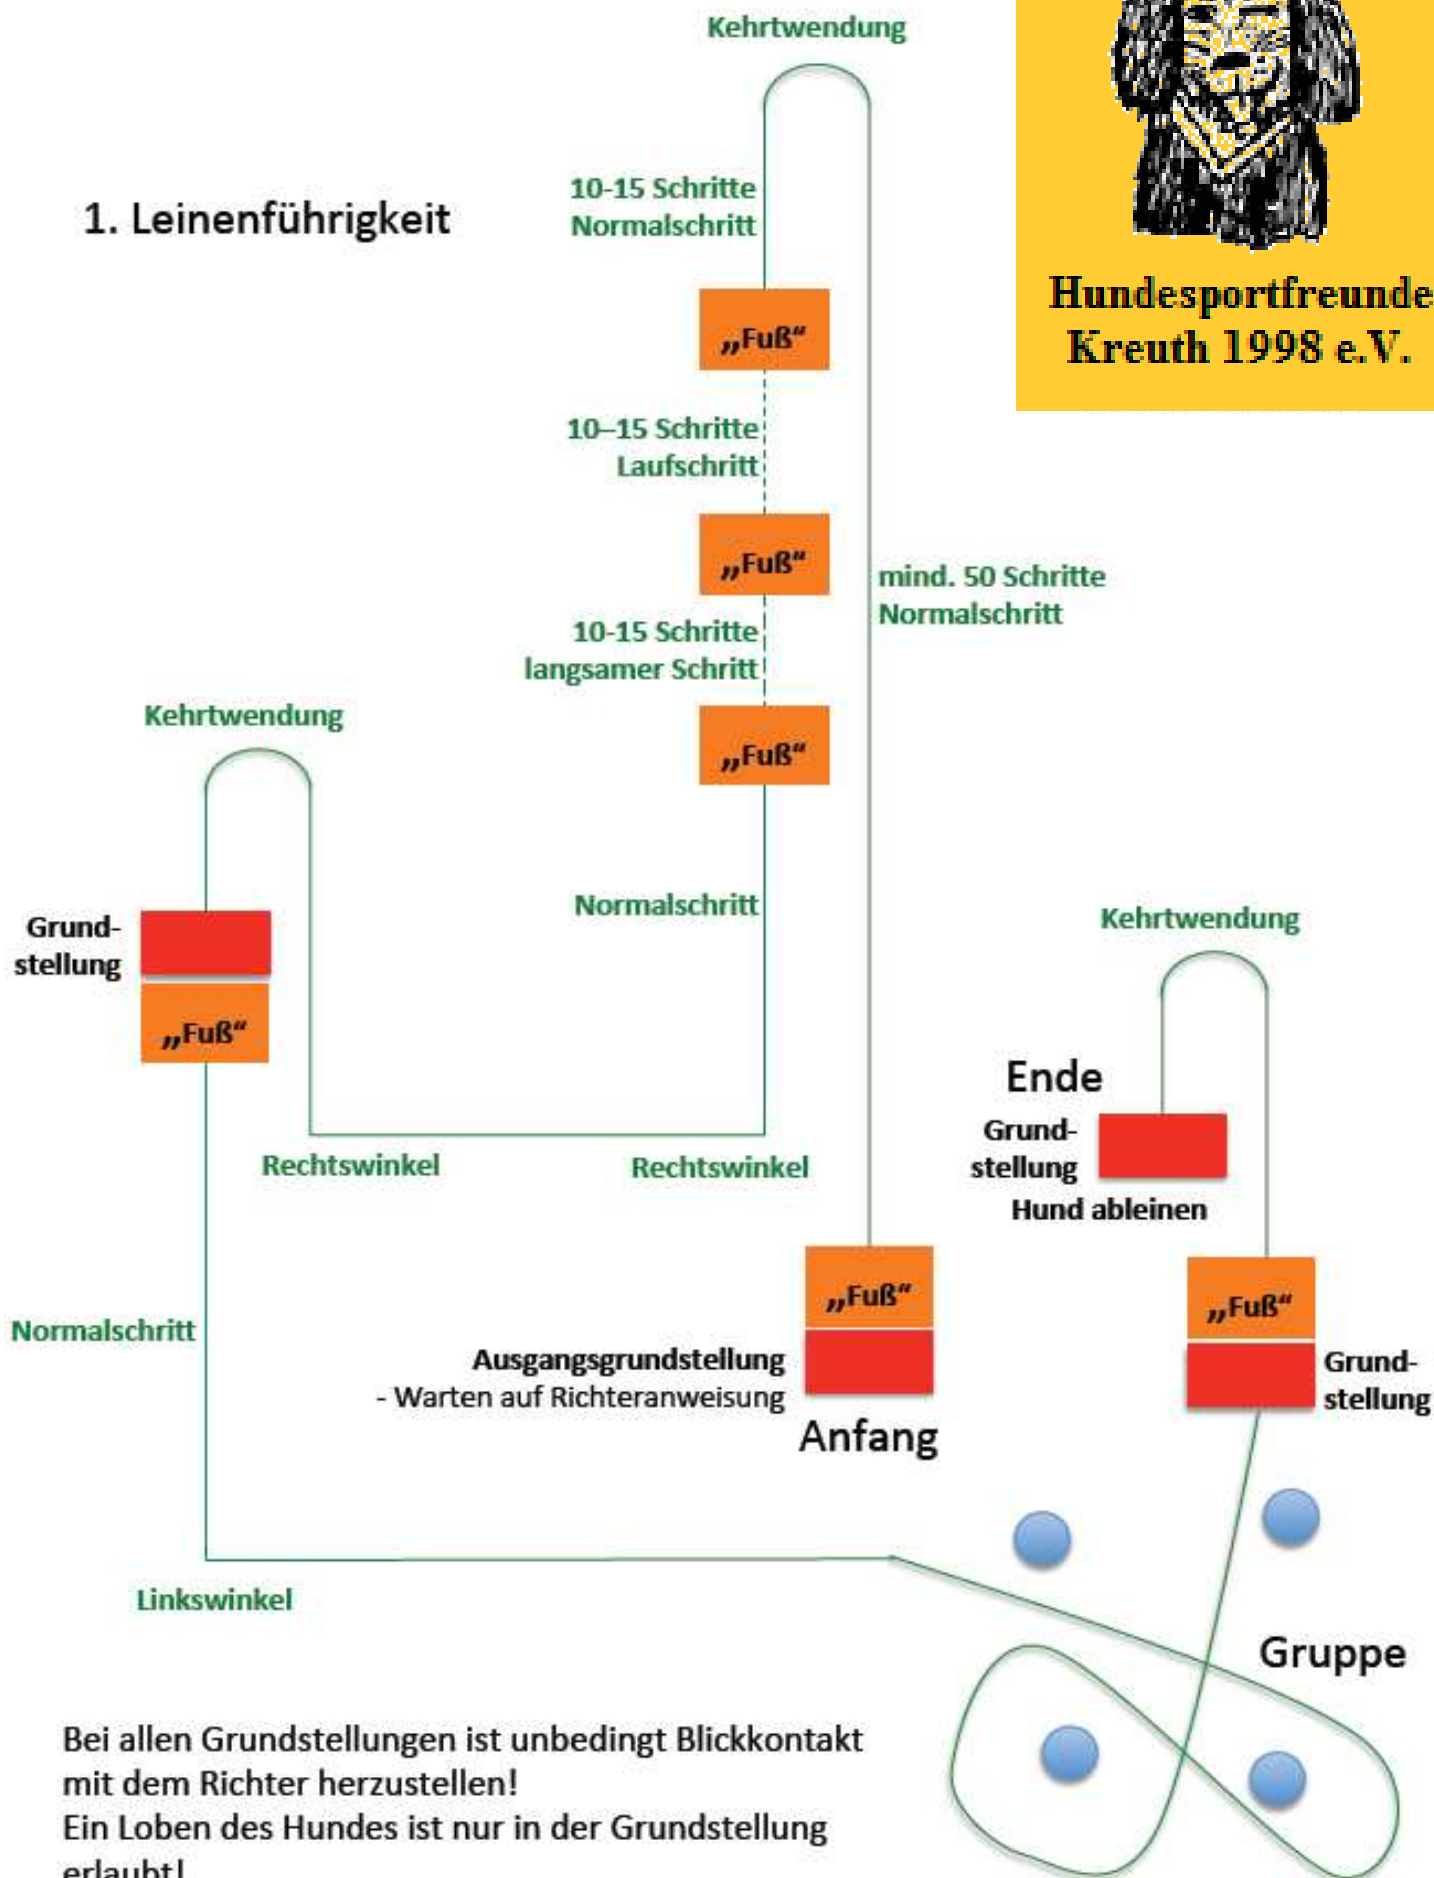

# Laufschemata (Teil A) Begleithundeprüfung (BH/VT) - Stand 2012

## 1. Leinenführigkeit

Bei allen Grundstellungen ist unbedingt Blickkontakt mit dem Richter herzustellen!  
Ein Loben des Hundes ist nur in der Grundstellung erlaubt!

## 2. Freifolge

Bei allen Grundstellungen ist unbedingt Blickkontakt mit dem Richter herzustellen!  
 Ein Loben des Hundes ist nur in der Grundstellung erlaubt!

Hundesportfreunde  
Kreuth 1998 e.V.

## 4. Ablegen in Verbindung mit Herankommen

30 Schritte im Normalschritt vom Hund entfernen

Bei allen Grundstellungen ist unbedingt Blickkontakt mit dem Richter herzustellen!  
Ein Loben des Hundes ist nur in der Grundstellung erlaubt!