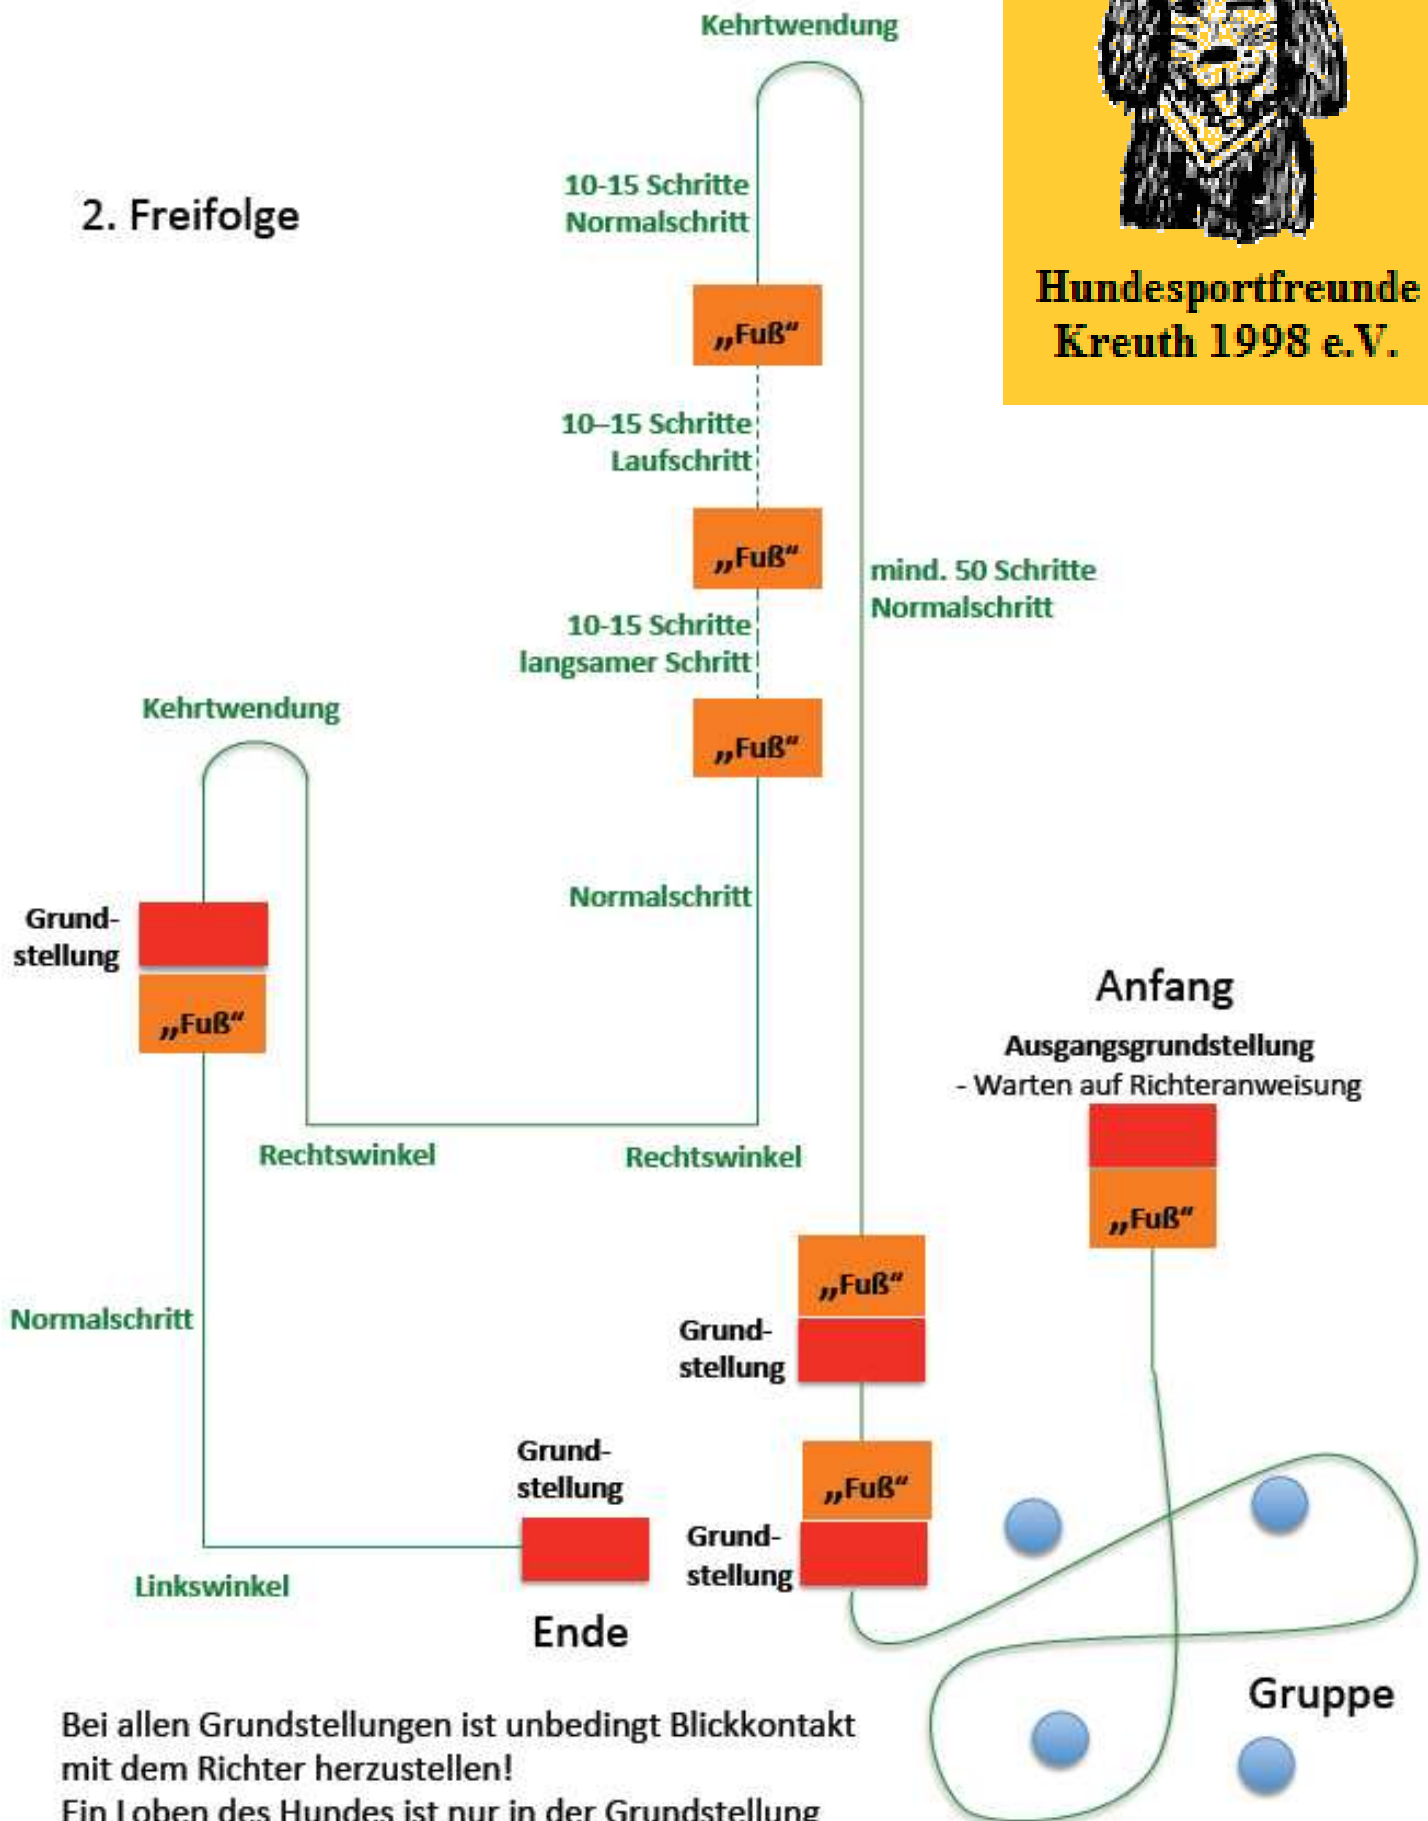

## 1. Leinenführigkeit

Bei allen Grundstellungen ist unbedingt Blickkontakt mit dem Richter herzustellen!  
Ein Loben des Hundes ist nur in der Grundstellung erlaubt!

# Laufschemata (Teil A) Begleithundeprüfung (BH/VT) - Stand 2012

## 2. Freifolge

Bei allen Grundstellungen ist unbedingt Blickkontakt mit dem Richter herzustellen!  
 Ein Loben des Hundes ist nur in der Grundstellung erlaubt!

Hundesportfreunde  
Kreuth 1998 e.V.

## 4. Ablegen in Verbindung mit Herankommen

30 Schritte im Normalschritt vom Hund entfernen

Bei allen Grundstellungen ist unbedingt Blickkontakt mit dem Richter herzustellen!  
Ein Loben des Hundes ist nur in der Grundstellung erlaubt!