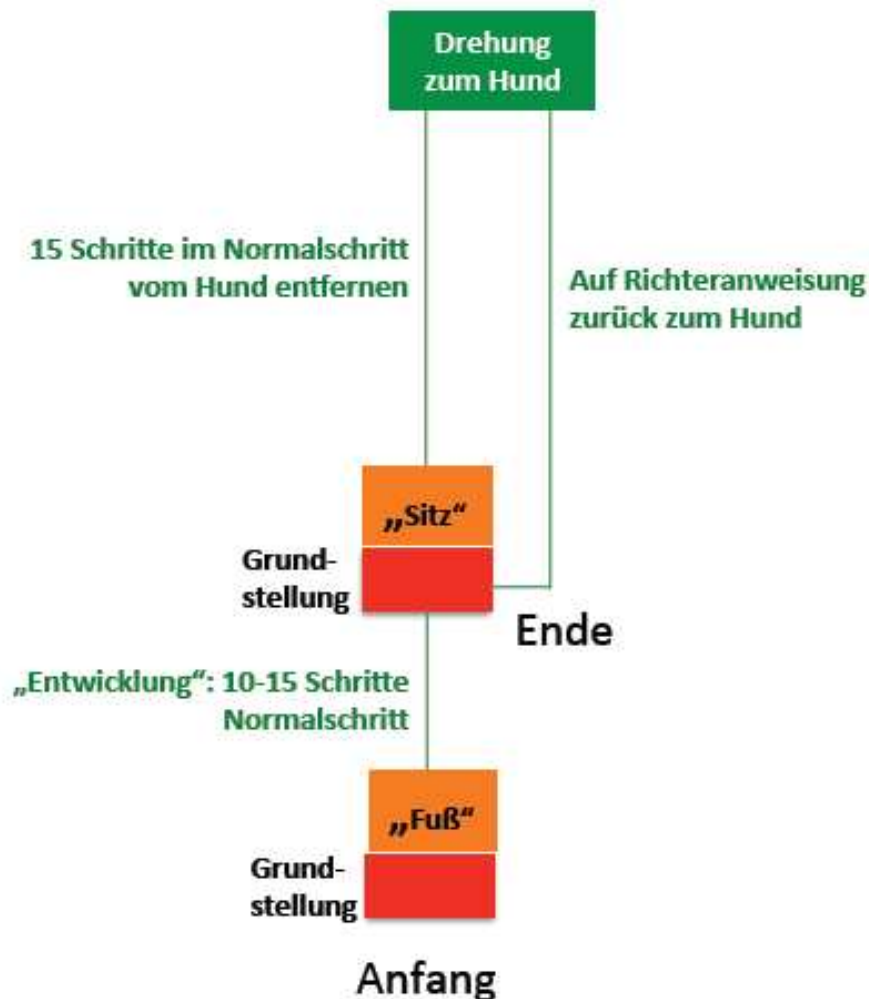

## 1. Leinenführigkeit

Bei allen Grundstellungen ist unbedingt Blickkontakt mit dem Richter herzustellen!  
Ein Loben des Hundes ist nur in der Grundstellung erlaubt!

# Laufschemata (Teil A) Begleithundeprüfung (BH/VT) - Stand 2012

## 2. Freifolge

Bei allen Grundstellungen ist unbedingt Blickkontakt mit dem Richter herzustellen!  
 Ein Loben des Hundes ist nur in der Grundstellung erlaubt!

Hundesportfreunde  
Kreuth 1998 e.V.

### 3. Sitzübung

Bei allen Grundstellungen ist unbedingt Blickkontakt mit dem Richter herzustellen!  
Ein Loben des Hundes ist nur in der Grundstellung erlaubt!